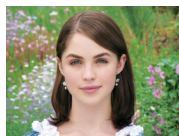

Cámara digital convencional