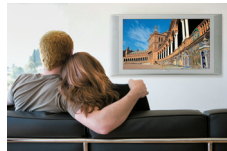

Estabilización Digital de Imagen

La estabilización digital de imagen reduce el desenfoque producido por la trepidación de la cámara utilizando la alta sensibilidad y una rápida velocidad de obturador, para captar imágenes nítidas y bien definidas de los sujetos en movimiento.

Detección de Parpadeo

La cámara avisa si las personas que aparecen en la foto parpadean, reduciendo así el número de fotos estropeadas por esta causa.

Sonreír y Disparar

En el modo "Sonreír y Disparar" la FinePix AX300 activa automáticamente el disparador y toma la fotografía sólo cuando haya detectado una sonrisa.

Vídeo compatible con HDTV

La AX300 es capaz de producir tanto imágenes como vídeo clips en formato 16:9 de alta definición, dándole la posibilidad de disfrutar de impactantes imágenes en la pantalla de un televisor HD.

Opcional
Reproductor HDP-L1

Búsqueda de Imágenes

La práctica función de Búsqueda de Imágenes permite seleccionar las imágenes por fechas, por rostros, por escenas, por tipo de datos, por favoritas o por etiquetado de carga a Internet.

por Favoritas	por Escenas
por Rostros	por Tipo de datos
por Fechas	por Etiquetado de carga

Asistente de Foto Álbum

Con la función de Asistente de Foto Álbum, se puede crear fácilmente un álbum fotográfico clasificando y etiquetando las imágenes.

1. [1] Seleccionar las imágenes
2. [2] Comprobar las imágenes en la pantalla LCD
3. [3] Crear un Foto Álbum en la tienda

CARACTERÍSTICAS TÉCNICAS